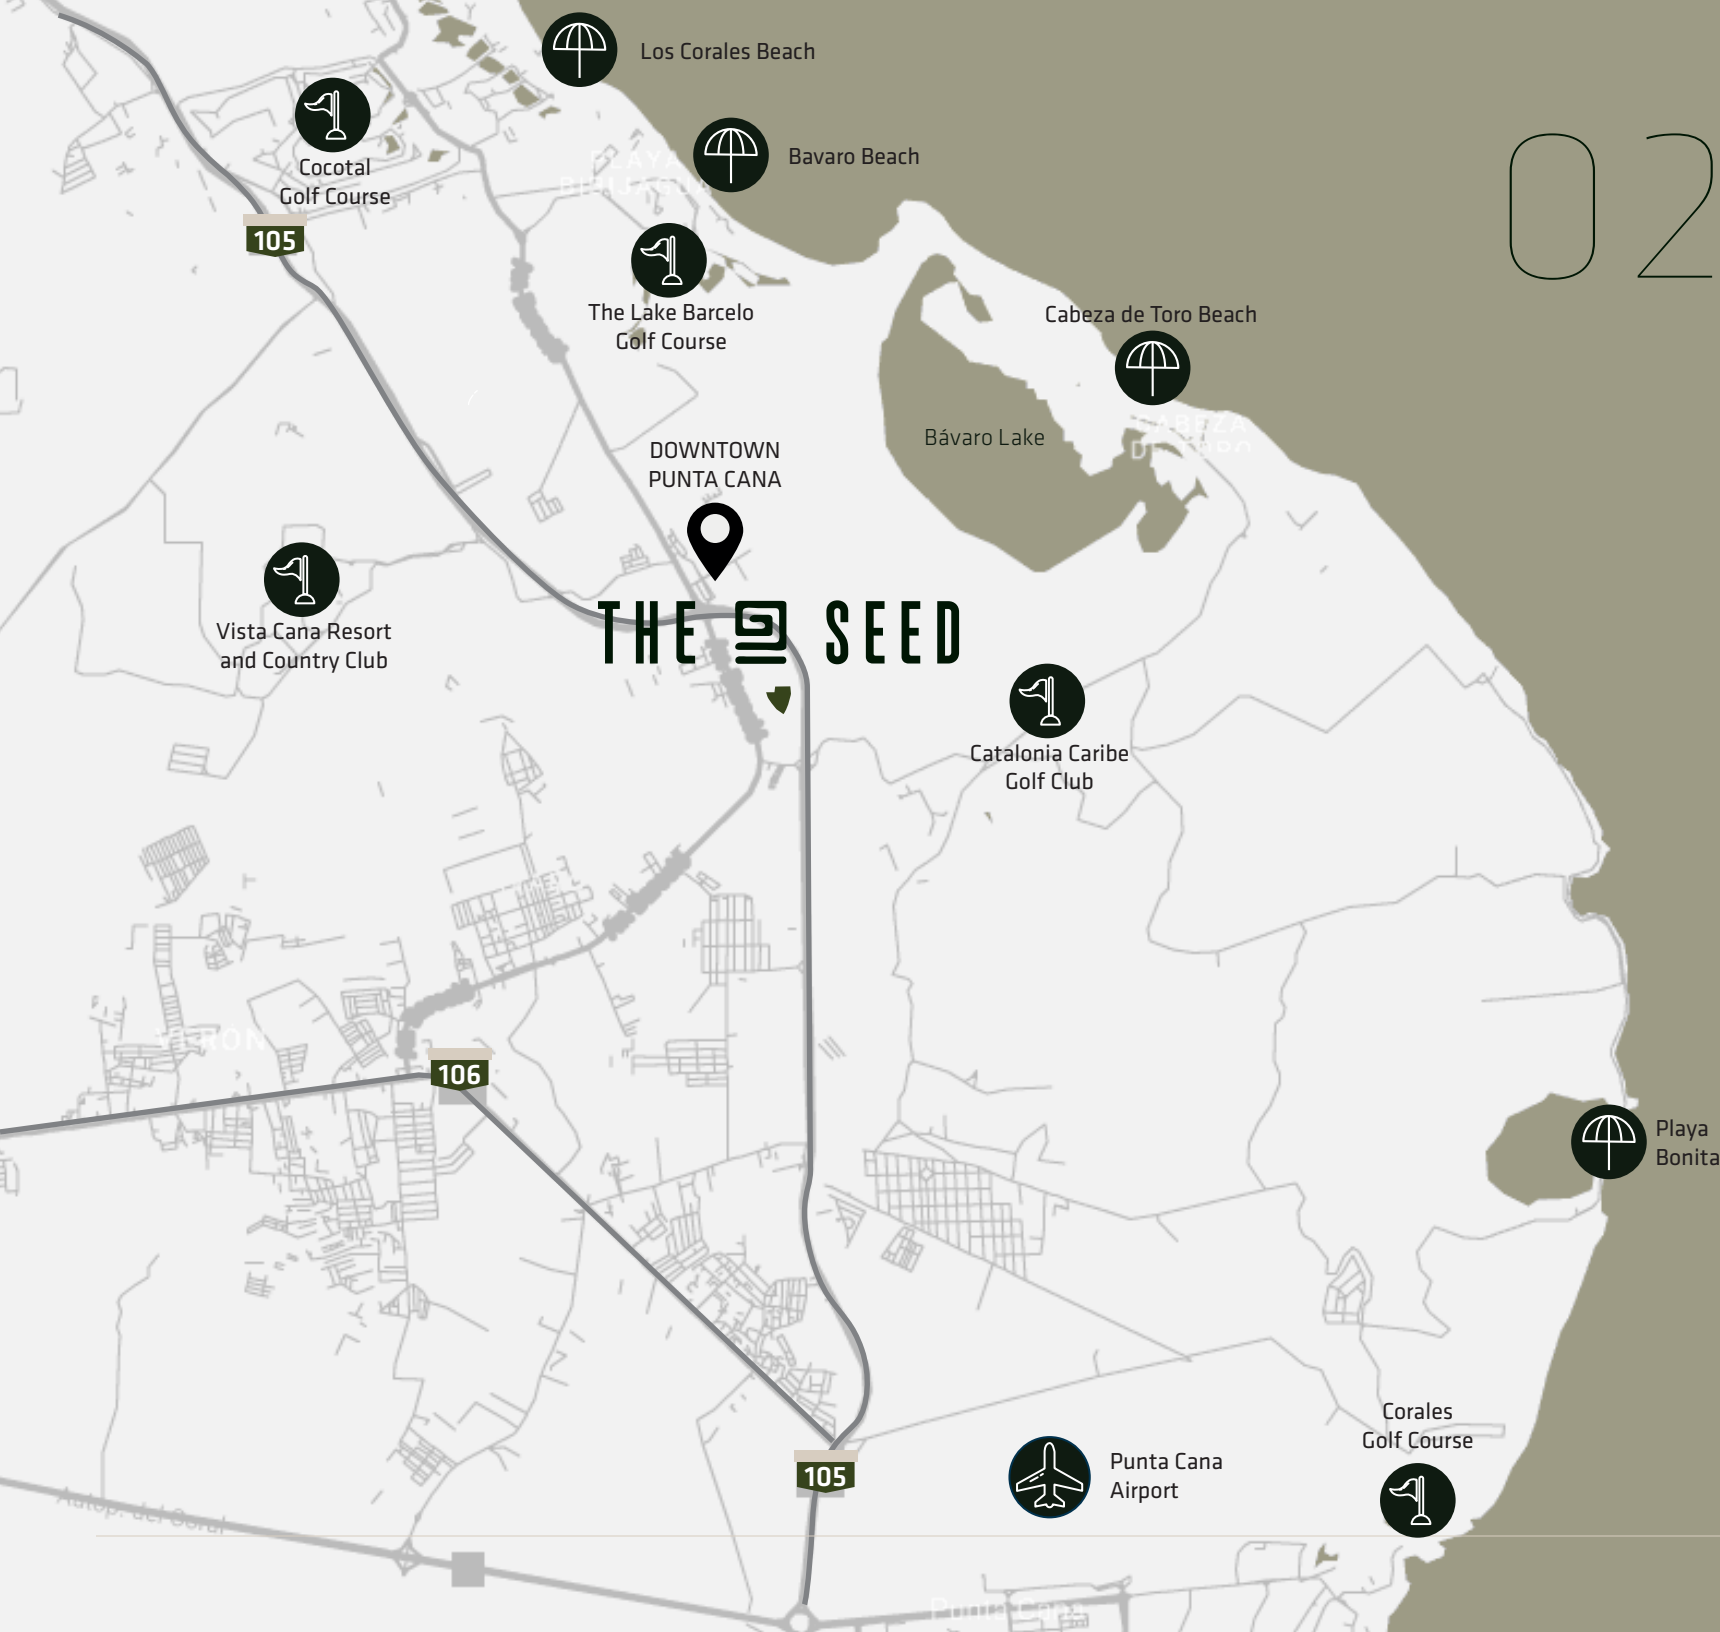

La arquitectura crea espacios donde la naturaleza cobra vida.

02

Location *Ubicación*

Located in a newly developed area near downtown Punta Cana, just **10 minutes** from Punta Cana's International Airport and **8 minutes** from the Caribbean's most beautiful turquoise beaches.

It's the ideal place to live, invest, or vacation, definitely, an unbeatable location!

*Ubicado en una zona residencial de reciente desarrollo cerca al downtown de Punta Cana, a solo **10 minutos** del Aeropuerto Internacional de Punta Cana y a **8 minutos** de las más hermosas playas turquesas del Caribe.*

Es el proyecto ideal para vivir, invertir o vacacionar, definitivamente, ¡una ubicación inmejorable!

GOLF

- 5 min - Catalonia Caribe Golf Club
- 10 min - Vista Cana Resort and Country Club
- 12 min - The Lake Barcelo Golf Course
- 15 min - Cocotal Golf Course
- 20 min - Corales Golf Course

BEACH

- 8 min - Cabeza de Toro Beach
- 15 min - Bavaro Beach
- 20 min - Los Corales Beach
- 25 min - Playa Bonita

AIRPORT

- 10 min - Punta Cana Airport

Los mejores servicios a tu alcance

The best facilities at your doorstep